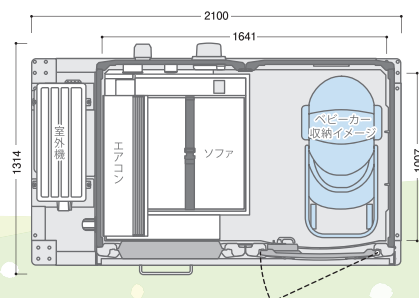

## 製品仕様

製品名称	mamaro solana™ ママロソラナ
製品種類	ユニット型ベビーケアルーム
サイズ	W2100×D1314×H2226 (mm)
本体重量	約 281kg
耐荷重	ソファ 100kg / おむつ交換台 30kg
推奨設置環境	100V 電源が確保できる場所 (発電機可)
オプション	手洗器、折りたたみ式物置、 呼び出しチャイム (室内・室外)

■ ハマネツについて 弊社は創業 60 年以上の老舗屋外ユニットメーカーです。屋外トイレを国内でもっとも製造販売しています。